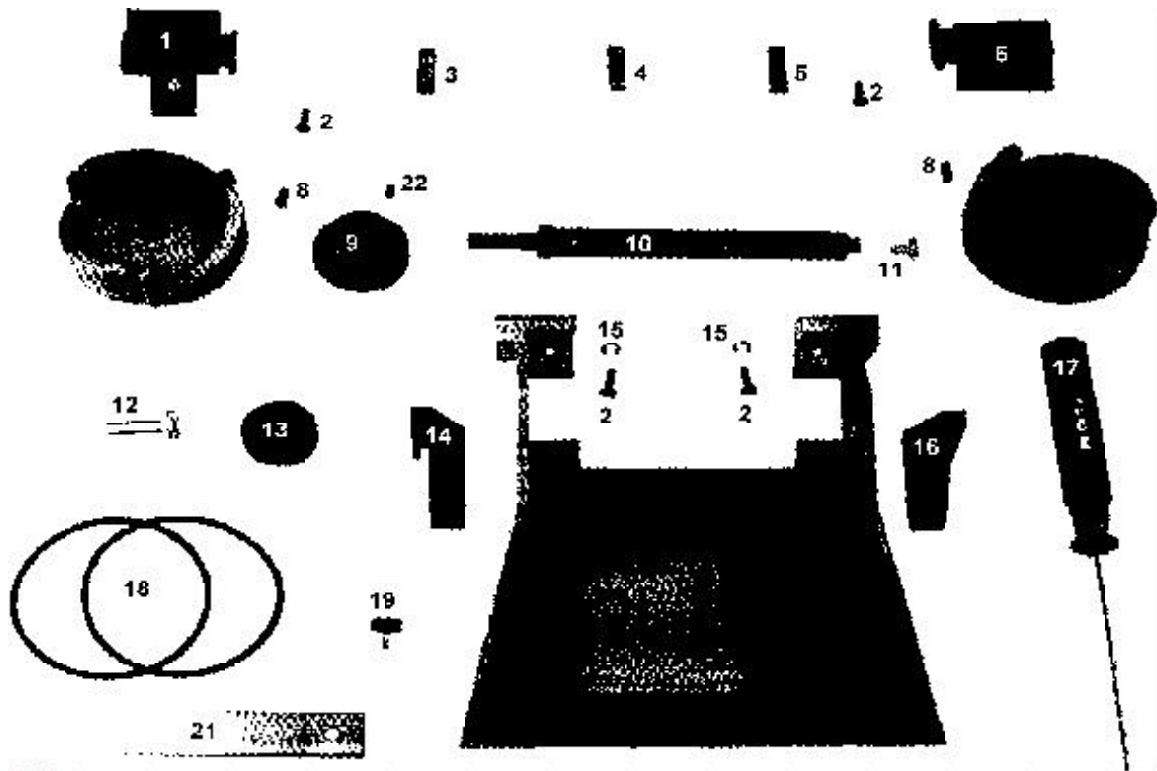

Ersatzteilliste / Schnellzuführung CB 3000

Pos.	Artikel	Art. No.	Pos.	Artikel	Art no.
1	Niederhalteführung links	261.OO12	12	Flachkopfschraube M6x20	262.4016
2	Linsenschraube MSxIO	262.4013	13	Antriebsrad Ø 24 mm	321.3003
3	Nuteinsatz ohne Kerbe 6 Stk.	261.0016	14	Kunststoffführung links	261.0010
4	Nuteinsatz / Kerbe 1,5 mm / 6 Stk.	261.0015	15	Sicherungsscheiben	262.4017
5	Nuteinsatz / Kerbe 2,0 mm / 6 Stk.	261.0014	16	Kunststoffführung rechts	261.0011
6	Niederhalteführung rechts	261.0013	17	Inbus-Schraubenzieher	272.0012
7	Transportrollen, Paar	261.0009	18	O-Ring	257.0008
8	Inbus Stiftschraube M4x8	262.4015	19	Rändelschraube M4x8	262.4000
9	Antriebsrad Ø 32 mm	321.3002	20	Zuführtrichter	261.0008
10	Vierkantachse	321.3004	21	Alusteg	321.3001
11	Flachkopfschraube M4x6	262.4014	22	Inbus Stiftschraube M5x8	262.6007